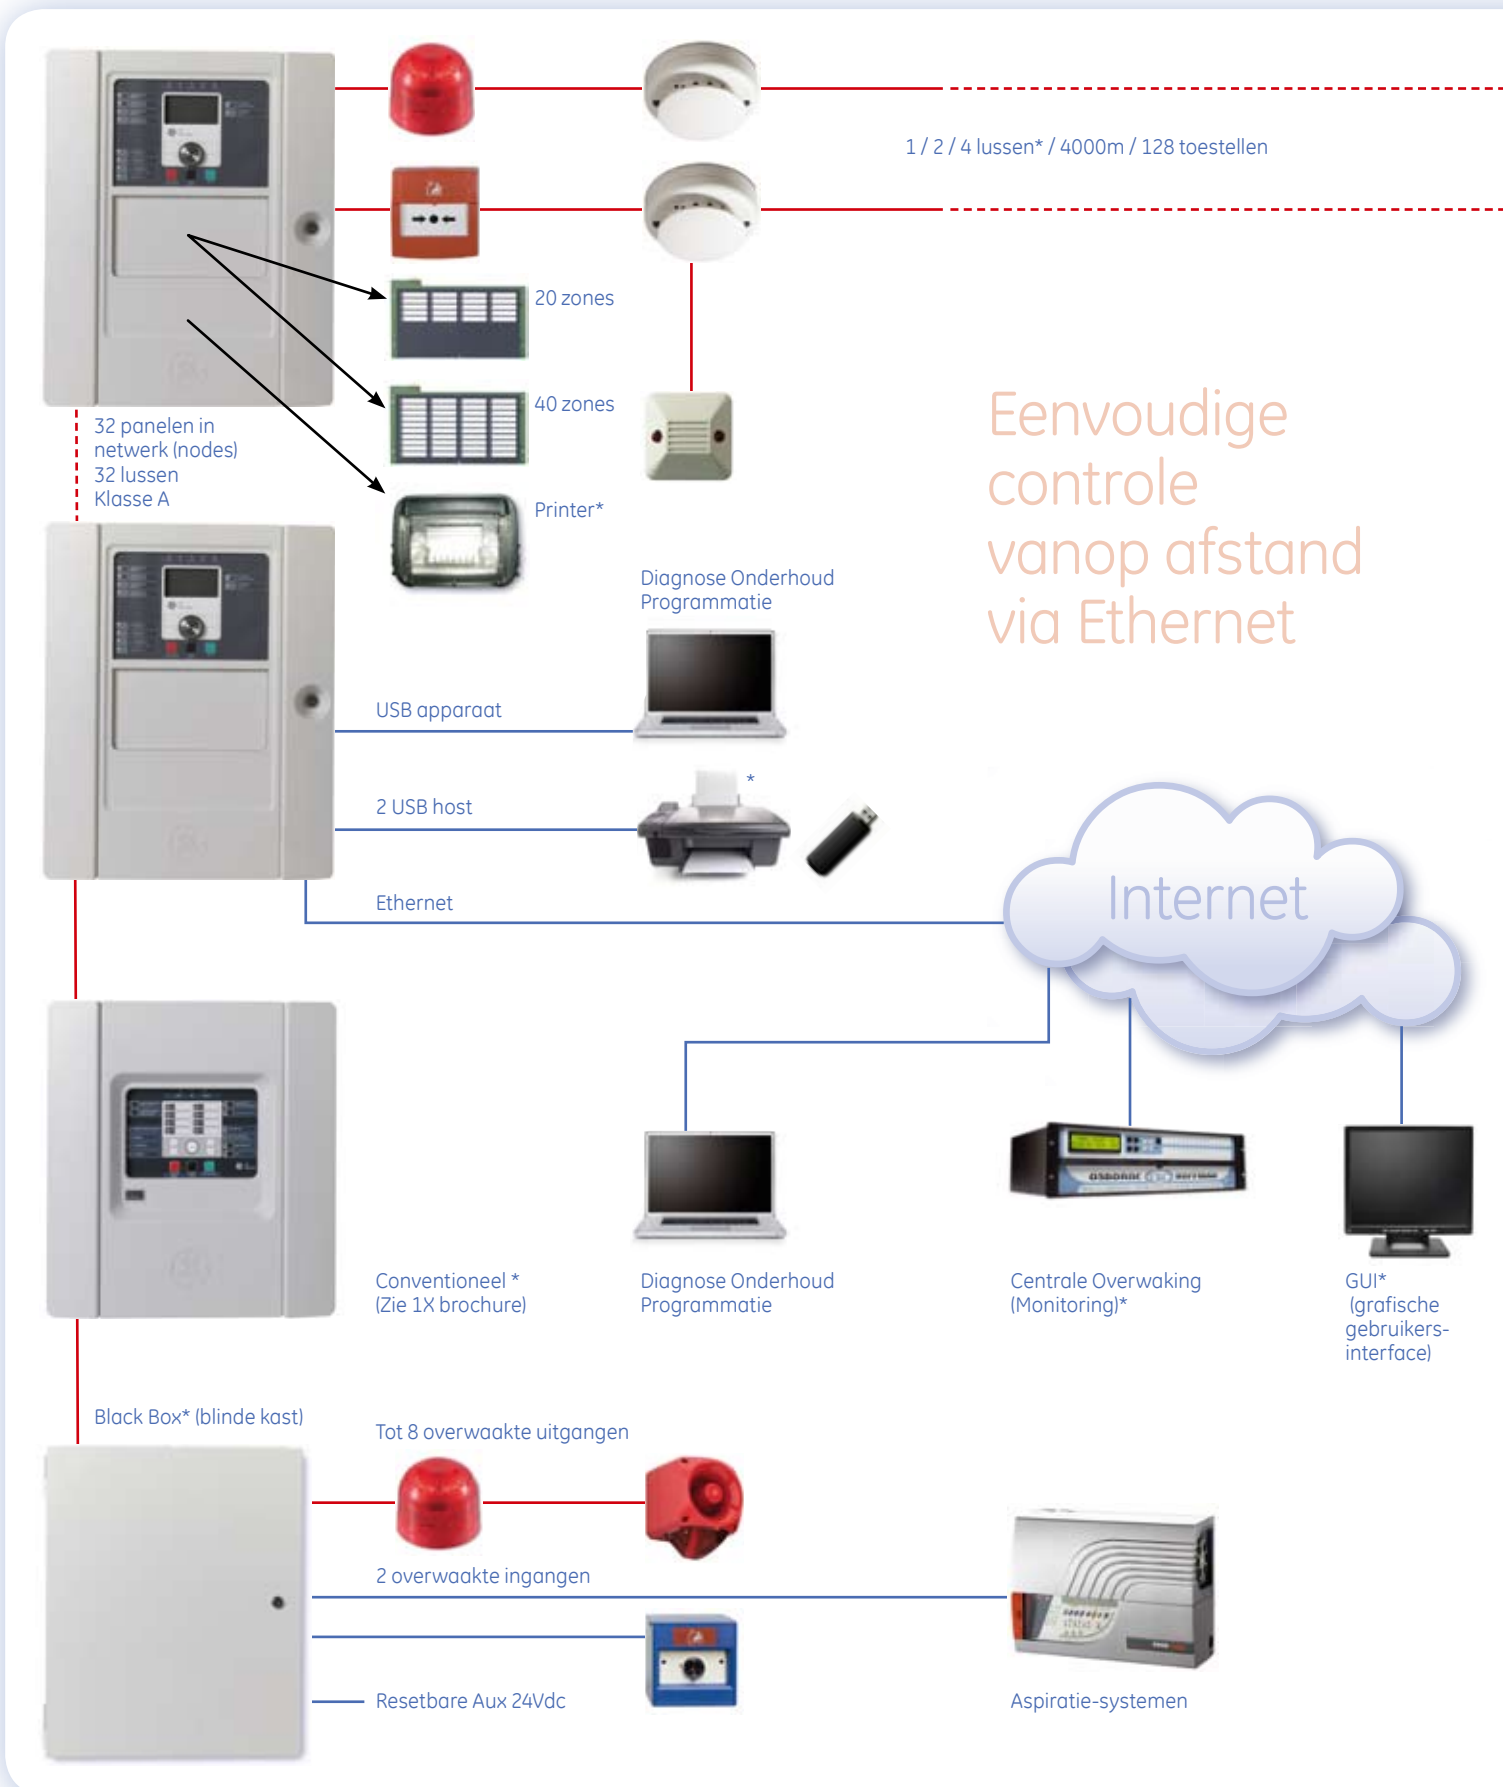

GE
Security

Intuitief

2X Serie
Intelligent adresseerbaar
branddetectiesysteem

Snelle installatie en configuratie, vlot onderhoud en een opvallend mooi uitzicht maken van de 2X Serie het branddetectiesysteem bij uitstek voor techniekers, installateurs, architecten en eigenaars van gebouwen.

Eenvoudige controle vanop afstand via Ethernet

De installateur's beste vriend

Snel demon-
teerbare
deur

Snel demon-
teerbaar
chassis

Inplugbare
connectoren

- Brandcentrales
- Herhaalborden
- Black boxes*

De 2X Serie wordt ondersteund door een volledig gamma van bijhorende apparatuur, dat harmonieus op elk elkaar is afgestemd. Hierdoor wordt een jarenlange probleemloze werking gegarandeerd met technologie die zichzelf reeds bewees en met eenvoudige onderhoudsfuncties.

7 - Segment
A - Alarm
F - Storing
E - Fout
C - CleanMe
P - Pre-alarm
O - Soak-Test
≡ - In test
= - Test
geslaagd

Vervangbare
optische
kamer

* In de toekomst leverbaar

Stijlvolle eenvoud

- Eenvoudig en intuïtieve bediening via het frontpaneel
- Snelle installatie en configuratie van het systeem
- Auto configuratie
- Ongedaan maken van laatste wijzigingen
- Off-line programmering en opladen via USB geheugenstick
- Eenvoudige configureerbare optionele kaarten en modules
- Onderhoud en diagnose vanop afstand via TCP/IP
- Tot 72 uur autonomie
- EN54 conform grafisch LCD scherm met iconen
- Taal wijzigbaar in een handomdraai
- Opbouw / inbouw* / 19" rack* montage