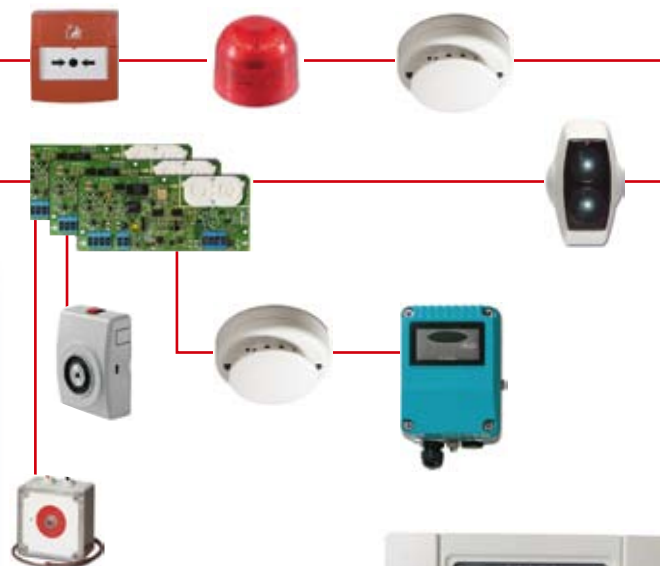

GE
Security

Intuitief

2X Serie
Intelligent adresseerbaar
branddetectiesysteem

Snelle installatie en configuratie, vlot onderhoud en een opvallend mooi uitzicht maken van de 2X Serie het branddetectiesysteem bij uitstek voor techniekers, installateurs, architecten en eigenaars van gebouwen.

Eenvoudige controle vanop afstand via Ethernet

De installateur's beste vriend

Snel demon-
teerbare
deur

Snel demon-
teerbaar
chassis

Inplugbare
connectoren

- Brandcentrales
- Herhaalborden
- Black boxes*

De 2X Serie wordt ondersteund door een volledig gamma van bijhorende apparatuur, dat harmonieus op elk elkaar is afgestemd. Hierdoor wordt een jarenlange probleemloze werking gegarandeerd met technologie die zichzelf reeds bewees en met eenvoudige onderhoudsfuncties.

7 - Segment
A - Alarm
F - Storing
E - Fout
C - CleanMe
P - Pre-alarm
O - Soak-Test
≡ - In test
= - Test
geslaagd

Vervangbare
optische
kamer

* In de toekomst leverbaar

Stijlvolle eenvoud

- Eenvoudig en intuïtieve bediening via het frontpaneel
- Snelle installatie en configuratie van het systeem
- Auto configuratie
- Ongedaan maken van laatste wijzigingen
- Off-line programmering en opladen via USB geheugenstick
- Eenvoudige configureerbare optionele kaarten en modules
- Onderhoud en diagnose vanop afstand via TCP/IP
- Tot 72 uur autonomie
- EN54 conform grafisch LCD scherm met iconen
- Taal wijzigbaar in een handomdraai
- Opbouw / inbouw* / 19" rack* montage