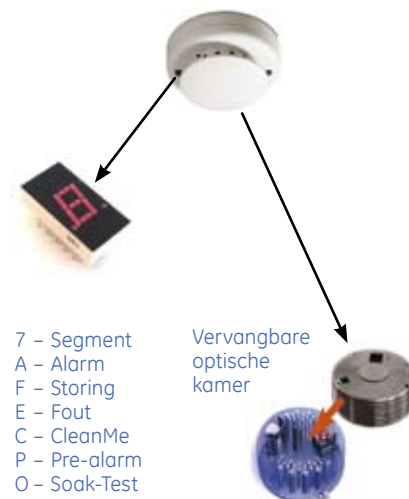

GE
Security

Intuitief

2X Serie
Intelligent adresseerbaar
branddetectiesysteem

Snelle installatie en configuratie, vlot onderhoud en een opvallend mooi uitzicht maken van de 2X Serie het branddetectiesysteem bij uitstek voor techniekers, installateurs, architecten en eigenaars van gebouwen.

Eenvoudige controle vanop afstand via Ethernet

De installateur's beste vriend

Snel demon-
teerbare
deur

Snel demon-
teerbaar
chassis

Inplugbare
connectoren

- Brandcentrales
- Herhaalborden
- Black boxes*

De 2X Serie wordt ondersteund door een volledig gamma van bijhorende apparatuur, dat harmonieus op elk elkaar is afgestemd. Hierdoor wordt een jarenlange probleemloze werking gegarandeerd met technologie die zichzelf reeds bewees en met eenvoudige onderhoudsfuncties.

7 - Segment
A - Alarm
F - Storing
E - Fout
C - CleanMe
P - Pre-alarm
O - Soak-Test
≡ - In test
= - Test
geslaagd

Vervangbare
optische
kamer

* In de toekomst leverbaar

Stijlvolle eenvoud

- Eenvoudig en intuïtieve bediening via het frontpaneel
- Snelle installatie en configuratie van het systeem
- Auto configuratie
- Ongedaan maken van laatste wijzigingen
- Off-line programmering en opladen via USB geheugenstick
- Eenvoudige configureerbare optionele kaarten en modules
- Onderhoud en diagnose vanop afstand via TCP/IP
- Tot 72 uur autonomie
- EN54 conform grafisch LCD scherm met iconen
- Taal wijzigbaar in een handomdraai
- Opbouw / inbouw* / 19" rack* montage