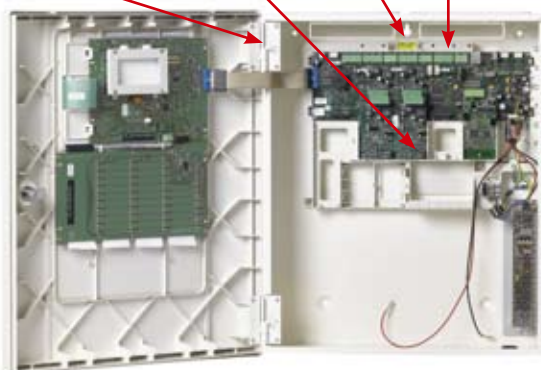

GE
Security

Intuitief

2X Serie
Intelligent adresseerbaar
branddetectiesysteem

Snelle installatie en configuratie, vlot onderhoud en een opvallend mooi uitzicht maken van de 2X Serie het branddetectiesysteem bij uitstek voor techniekers, installateurs, architecten en eigenaars van gebouwen.

Eenvoudige controle vanop afstand via Ethernet

De installateur's beste vriend

Snel demon-
teerbare
deur

Snel demon-
teerbaar
chassis

Inplugbare
connectoren

- Brandcentrales
- Herhaalborden
- Black boxes*

De 2X Serie wordt ondersteund door een volledig gamma van bijhorende apparatuur, dat harmonieus op elk elkaar is afgestemd. Hierdoor wordt een jarenlange probleemloze werking gegarandeerd met technologie die zichzelf reeds bewees en met eenvoudige onderhoudsfuncties.

7 - Segment
A - Alarm
F - Storing
E - Fout
C - CleanMe
P - Pre-alarm
O - Soak-Test
≡ - In test
= - Test
geslaagd

Vervangbare
optische
kamer

* In de toekomst leverbaar

Stijlvolle eenvoud

- Eenvoudig en intuïtieve bediening via het frontpaneel
- Snelle installatie en configuratie van het systeem
- Auto configuratie
- Ongedaan maken van laatste wijzigingen
- Off-line programmering en opladen via USB geheugenstick
- Eenvoudige configureerbare optionele kaarten en modules
- Onderhoud en diagnose vanop afstand via TCP/IP
- Tot 72 uur autonomie
- EN54 conform grafisch LCD scherm met iconen
- Taal wijzigbaar in een handomdraai
- Opbouw / inbouw* / 19" rack* montage